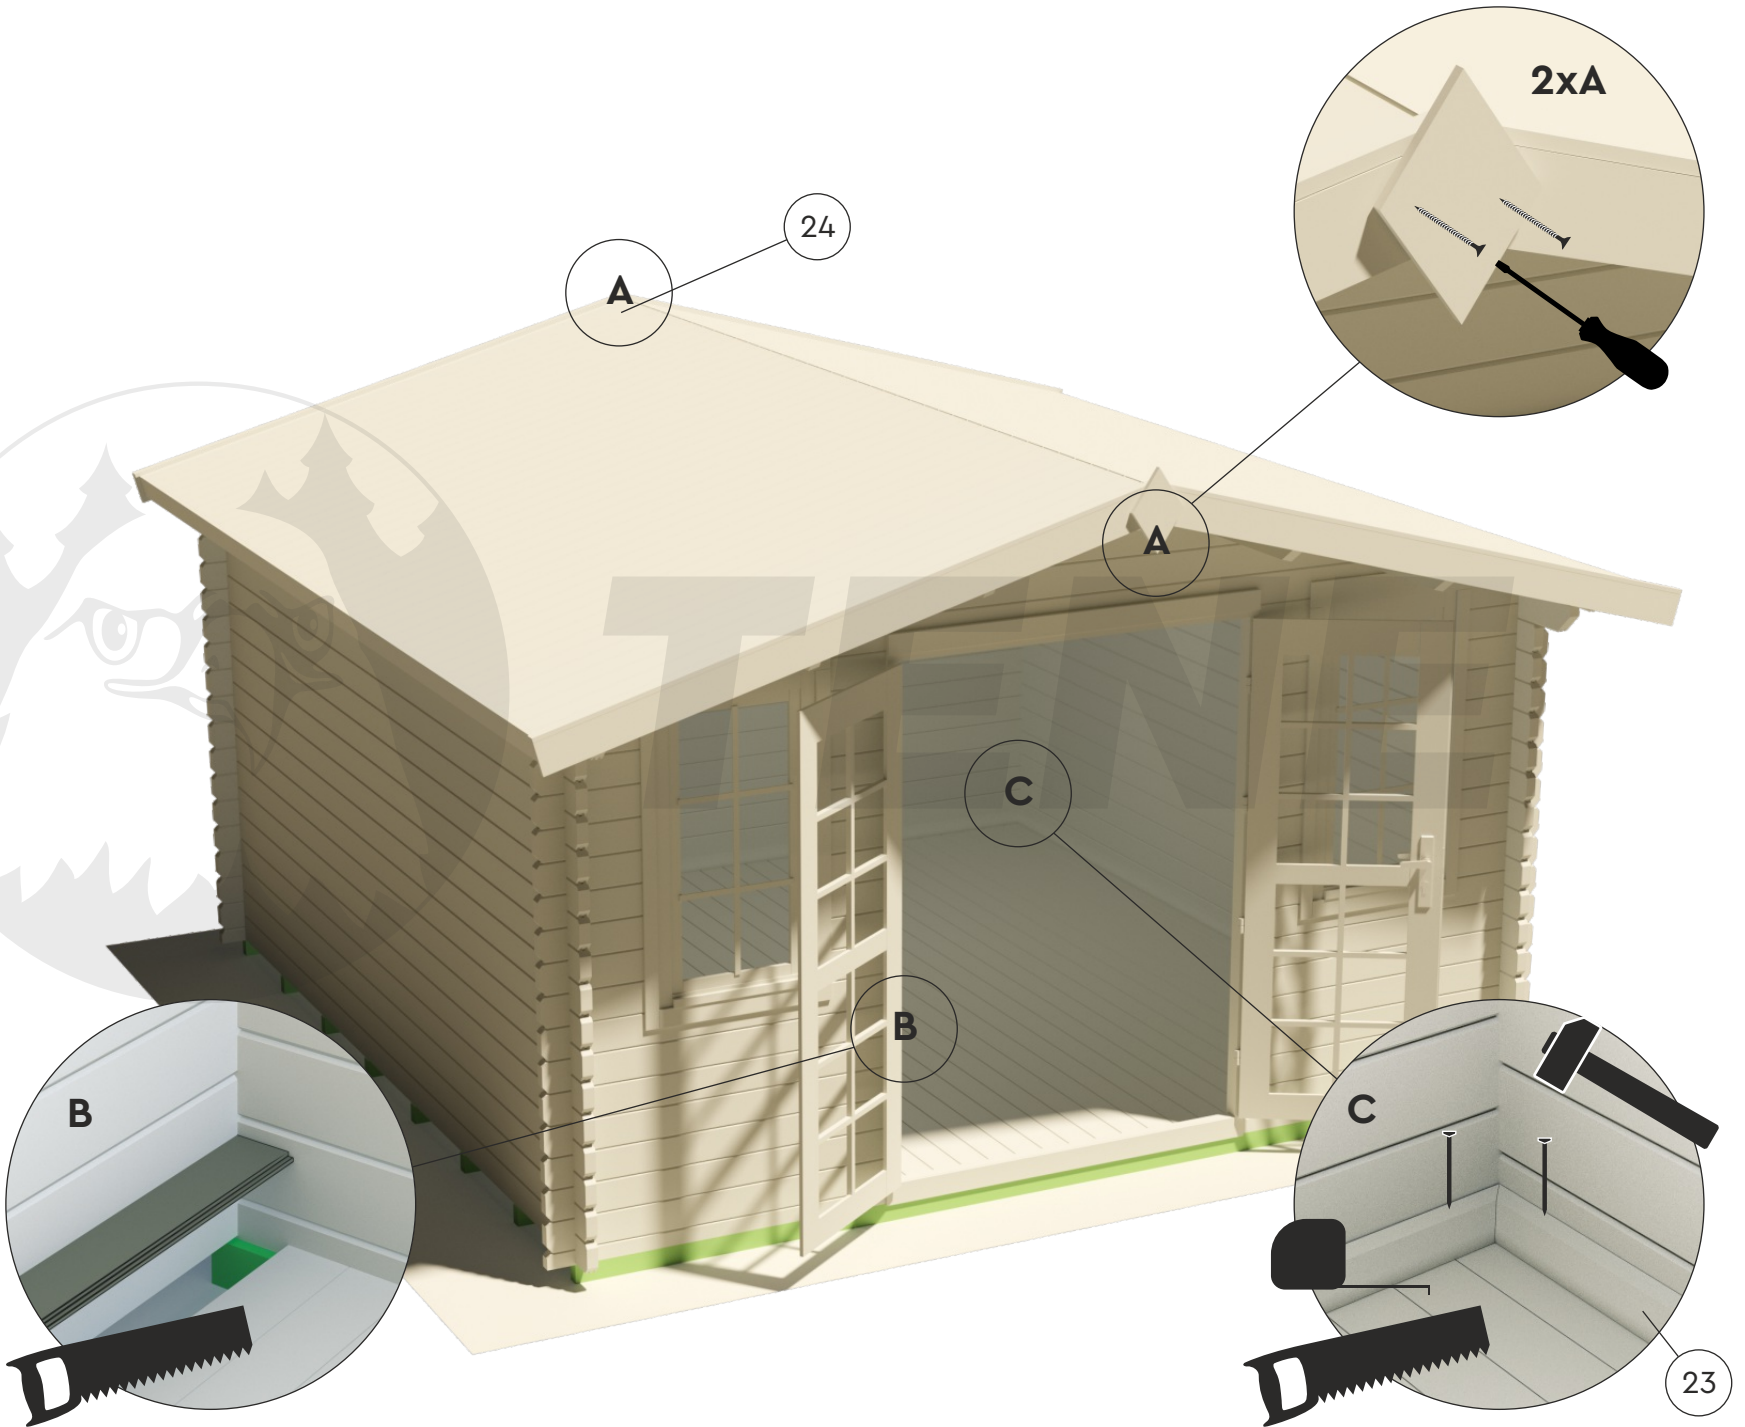

AINO 40

AINO 40

AINO 40

AINO 40

AINO 40

Ø 8 mm

M 8x70