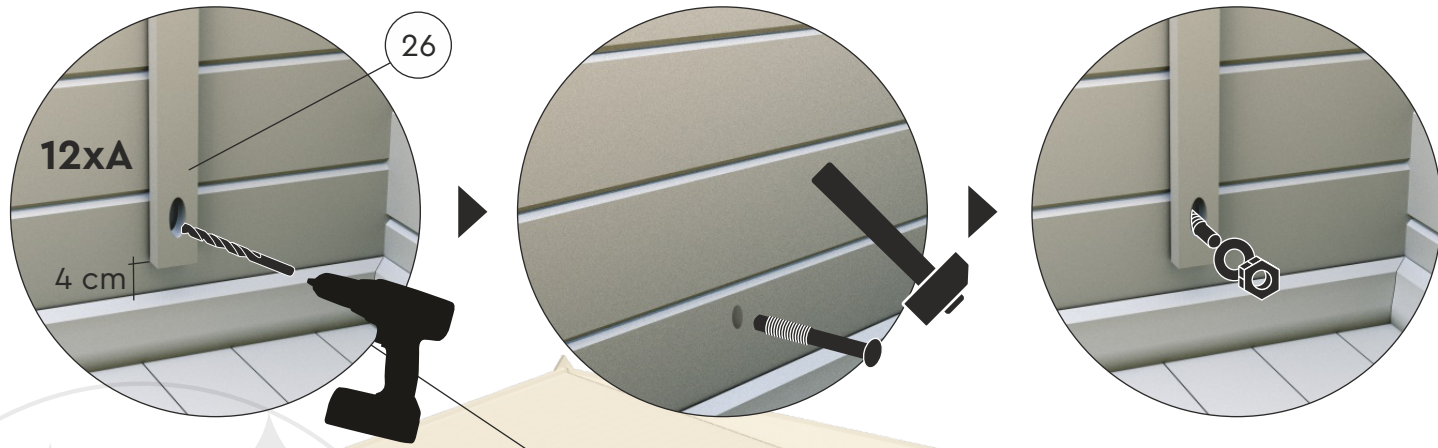

AINO 40

AINO 40

AINO 40

AINO 40

AINO 40

Ø 8 mm

M 8x70