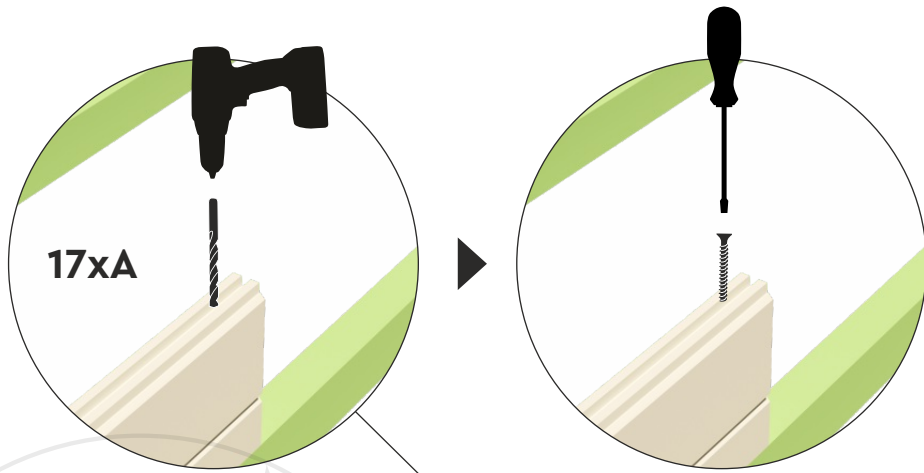

AINO 40

∅ 5 mm

6x140 mm

AINO 40

Ø 5 mm

6x140 mm

TENE

AINO 40

A

A

12

A

10

09

∅ 5 mm

6x140 mm